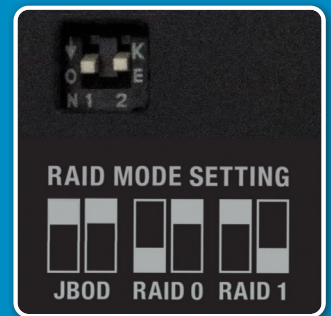

Datenblatt / Datasheet

**Deutsch/German**

**Seite 2-4**

**English/Englisch**

**Page 5-7**

USB-C bis zu 10 Gbit/s

RAID Level JBOD, 0 & 1

Schwarzes ALU-Gehäuse

## FANTEC mobiRAID X2U31

Sichern Sie Ihre Daten auf dem FANTEC mobiRAID X2U31 mit Platz für zwei 2,5" (6,35cm) SATA SSDs & HDDs in einem Gehäuse. Mit den RAID Modi (JBOD, 0, 1) bietet es verschiedene Einstellungen für Datensicherheit und Datenredundanz. Über die USB 3.2 Gen 2 Schnittstelle übertragen Sie Ihre Daten blitzschnell mit bis zu 10Gbit/s. Das UASP Transferprotokoll sorgt für noch kürzere Übertragungszeiten von bis zu 70% gegenüber konventionellen Gehäusen. Die Stromversorgung erfolgt über die USB-C Schnittstelle. Durch die einfache & schnelle Installation via Plug & Play ist die Festplatte im Handumdrehen einsatzbereit. Das schwarze Aluminiumgehäuse sorgt für idealen Schutz Ihrer Daten im mobilem Einsatz.

### Ausstattung

- Wir haben die technische Bezeichnung "USB3.1" gemäß der aktuelle USB-IF Bezeichnung angepasst (USB Assotiation): USB3.2 Gen2, gemäß USB-IF 10Gbps.
- Externes USB-C RAID Festplattengehäuse
- Geeignet für 2x 2,5" (6,35cm) SATA I/II/III SSDs & HDDs
- USB 3.2 Gen 2 USB-C Anschluss
- Datenübertragungen bis zu 10Gbit/s
- Kompatibel zu USB 3.0 & USB 2.0
- RAID Level (JBOD,0,1)
- Plug & Play, Hot Plug
- Status LEDs (Vorderseite)
- Reset-Knopf