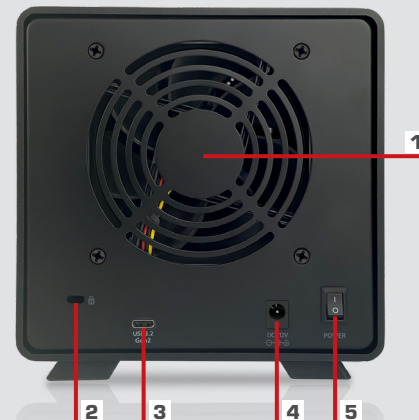

## FANTEC MB-X4U31

4× 3,5"/2,5" SSD/HDD Gehäuse USB 3.2 Gen 2

Speichern Sie Ihre Daten auf dem FANTEC MB-X4U31 mit Platz für vier 3,5" SATA Festplatten. Dank der USB-C Gen II (10G) Schnittstelle können Sie Ihre SATA Festplatten mit maximaler Geschwindigkeit (10Gbit/sec) an Ihren PC anschließen. Damit Sie auch Ihre 2,5" SATA SSDs und HDDs nutzen können, benötigen Sie jeweils ein als Zubehör erhältliches MB-Bracket 25 (Art.-Nr.: 2534).

Der MB-X4U31 sorgt für eine optimale Kühlung:

- Aluminium Gehäuse und Fronttüren aus Aluminium
- Die Frontklappen sind gelocht
- 92 x 92 x 25mm Lüfter (sorgt zusätzlich für leisen Betrieb)

Ohne komplizierte Montage ganz einfach die Festplatten einschieben und sich die komplizierte Installation sparen.