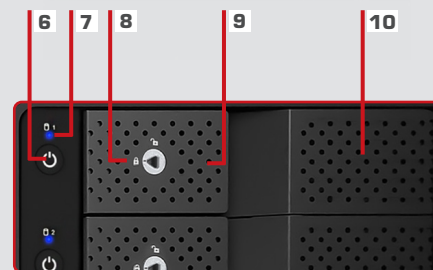

## FANTEC MB-X4U31

4× 3,5"/2,5" SSD/HDD Gehäuse USB 3.2 Gen 2

Speichern Sie Ihre Daten auf dem FANTEC MB-X4U31 mit Platz für vier 3,5" SATA Festplatten. Dank der USB-C Gen II (10G) Schnittstelle können Sie Ihre SATA Festplatten mit maximaler Geschwindigkeit (10Gbit/sec) an Ihren PC anschließen. Damit Sie auch Ihre 2,5" SATA SSDs und HDDs nutzen können, benötigen Sie jeweils ein als Zubehör erhältliches MB-Bracket 25 (Art.-Nr.: 2534).

Der MB-X4U31 sorgt für eine optimale Kühlung:

- Aluminium Gehäuse und Fronttüren aus Aluminium
- Die Frontklappen sind gelocht
- 92 x 92 x 25mm Lüfter (sorgt zusätzlich für leisen Betrieb)

Ohne komplizierte Montage ganz einfach die Festplatten einschieben und sich die komplizierte Installation sparen.