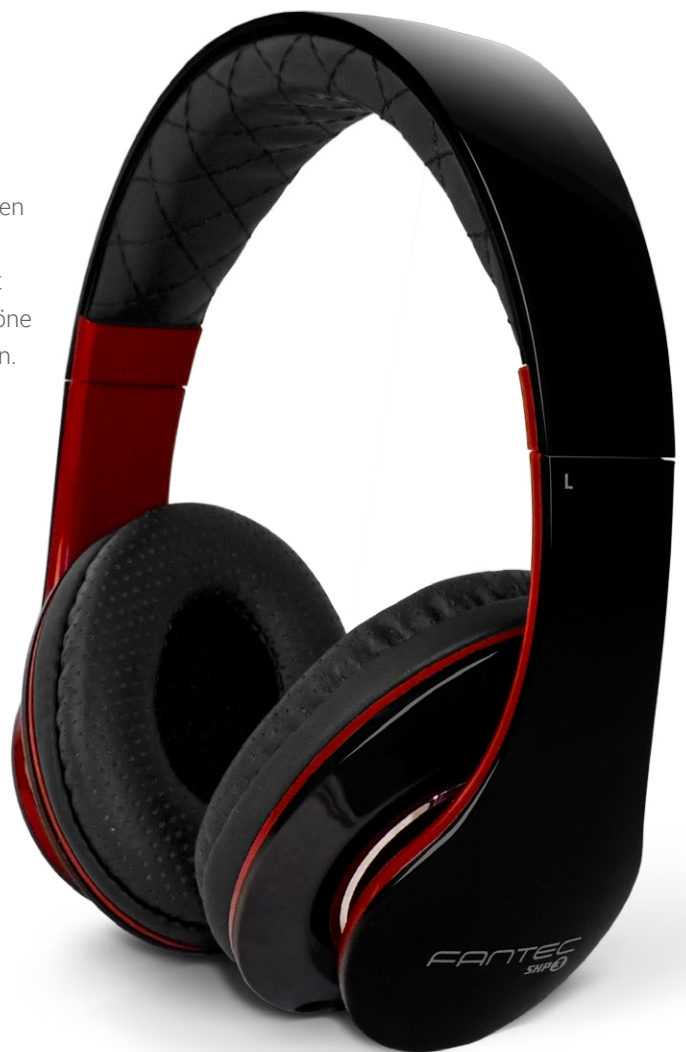

Abmessungen (Exportkarton)

- 650 x 500 x 480 mm (B x T x H)
- 30 Stück pro Karton
- Nettogewicht ~15,5Kg

Verfügbare Variationen

SHP-3 (schwarz/rot)
Art.-Nr. 1800 - EAN 4250273418002

SHP-3 (weiß/schwarz)
Art.-Nr. 1813 - EAN 4250273418132